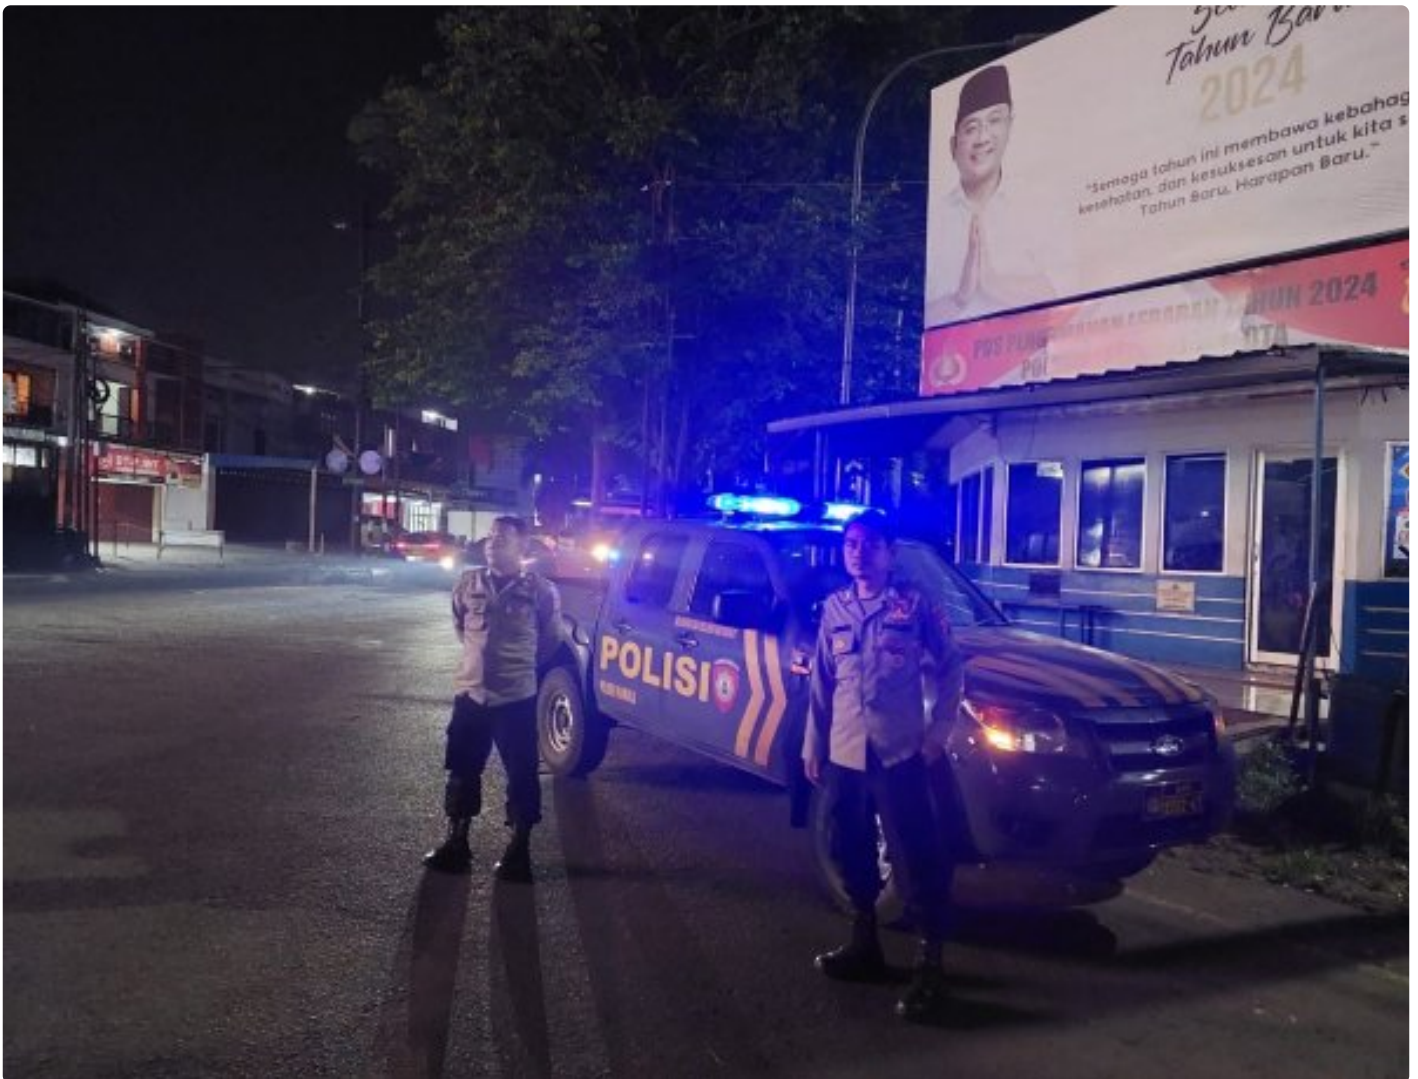

## Polsek Kawalu Tingkatkan Patroli Biru, Sumbangsih Pemukiman Warga

Tasikmalaya Kota - [KOTATASIKMALAYA.JARNAS.OR.ID](http://KOTATASIKMALAYA.JARNAS.OR.ID)

May 16, 2024 - 14:44

Polsek Kawalu Tingkatkan Patroli Biru, Sumbangsih Pemukiman Warga

POLRES TASIK KOTA –

Giat rutin Polsek Kawalu Polres Tasikmalaya Kota melaksanakan patroli malam antisipasi gangguan Kamtibmas dan memberikan himbauan kamtibmas kepada masyarakat.

Rabu, (15/05/2024)

Kegiatan patroli malam dengan sasaran perbankan, pertokoan, pemukiman penduduk dan lokasi yang di anggap rawan gangguan kamtibmas pada malam hari.

Kegiatan patroli merupakan upaya kepolisian dalam rangka menjaga situasi keamanan dan ketertiban masyarakat serta mencegah dan meminimalisir terjadinya tindak kejahatan serta memberikan himbauan kamtibmas juga mengajak warga untuk lebih meningkatkan kewaspadaan.