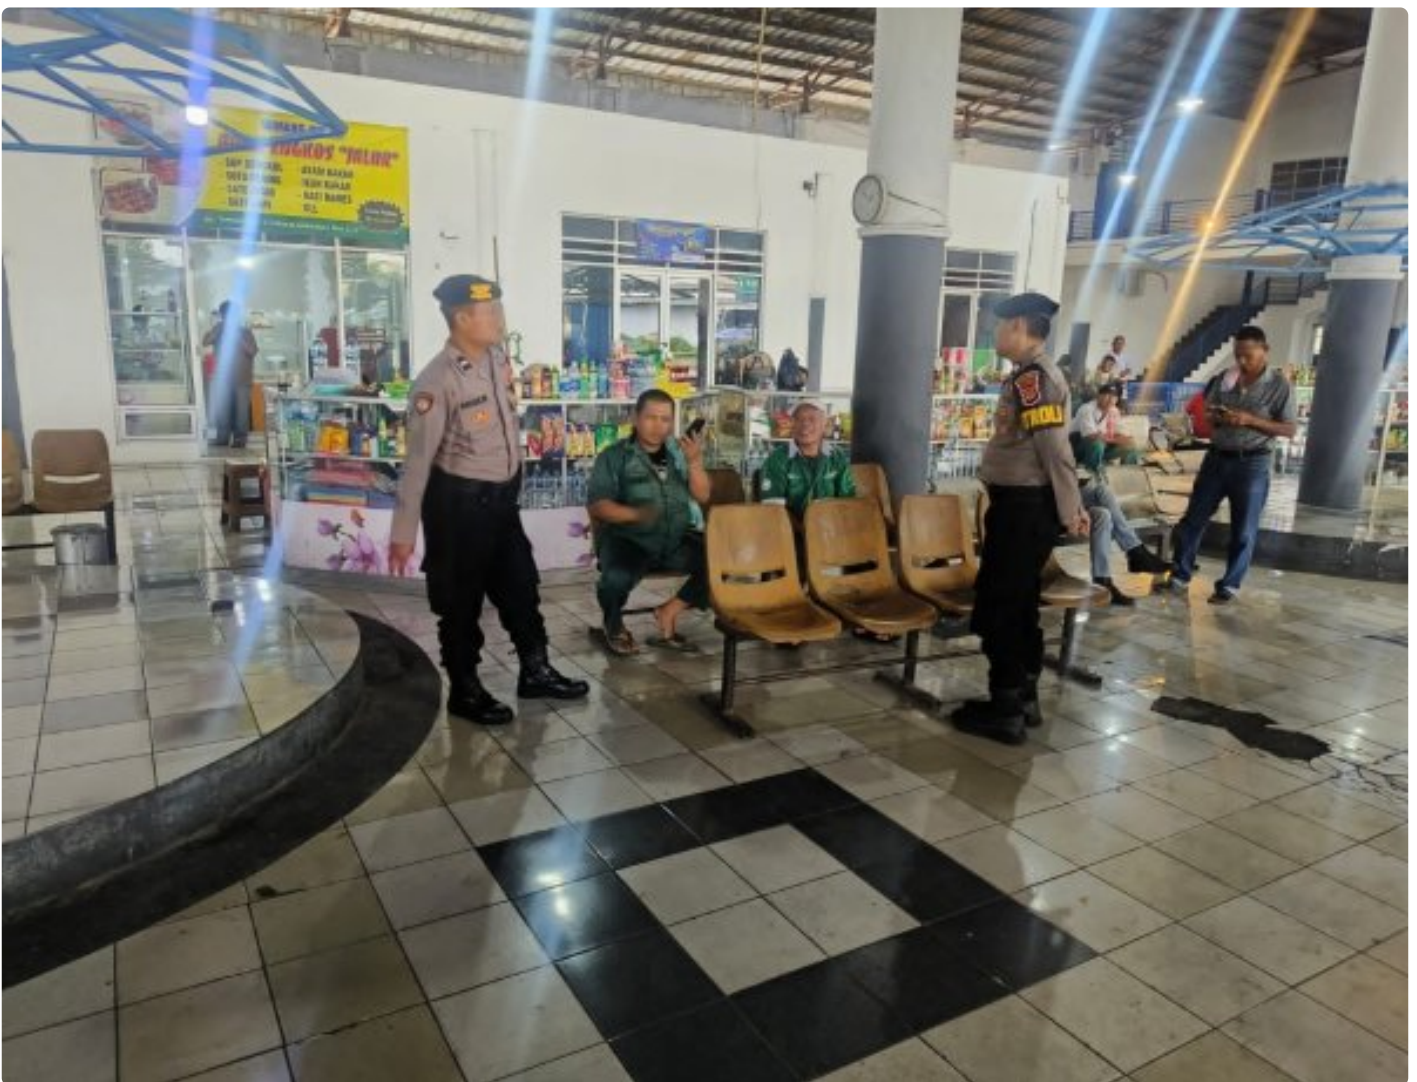

Ops Lilin Lodaya 2024: Sat Samapta Polres Tasikmalaya Kota Lakukan Patroli Siang di Stasiun Kereta Api

Tasikmalaya Kota - KOTATASIKMALAYA.JARNAS.OR.ID

Dec 23, 2024 - 15:33

Tasikmalaya, 23 Desember 2024 – Dalam rangka Operasi Lilin Lodaya 2024, Satuan Samapta Polres Tasikmalaya Kota mengintensifkan patroli siang hari untuk memantau situasi dan keamanan di kawasan Stasiun Kereta Api Kota Tasikmalaya. Langkah ini dilakukan guna memastikan kenyamanan dan keselamatan masyarakat yang memanfaatkan moda transportasi kereta api

selama libur Natal dan Tahun Baru.

Kegiatan patroli siang yang dilaksanakan pada hari ini bertujuan untuk mengantisipasi potensi gangguan kamtibmas, seperti pencurian, penipuan, dan aktivitas yang berpotensi mengganggu ketertiban di lingkungan stasiun. Dalam operasi ini, petugas Sat Samapta juga memberikan imbauan kepada masyarakat agar tetap waspada dan menjaga barang bawaan selama berada di area stasiun.

Kapolres Tasikmalaya Kota AKBP Joko Sulistiono melalui Kasat Samapta AKP Hartono menyatakan bahwa patroli ini merupakan bagian dari komitmen kepolisian untuk menciptakan situasi yang aman dan kondusif selama momen libur akhir tahun. "Stasiun kereta api menjadi salah satu titik vital yang kami pantau secara intensif, mengingat tingginya mobilitas masyarakat selama Operasi Lilin Lodaya," ujar AKP Hartono