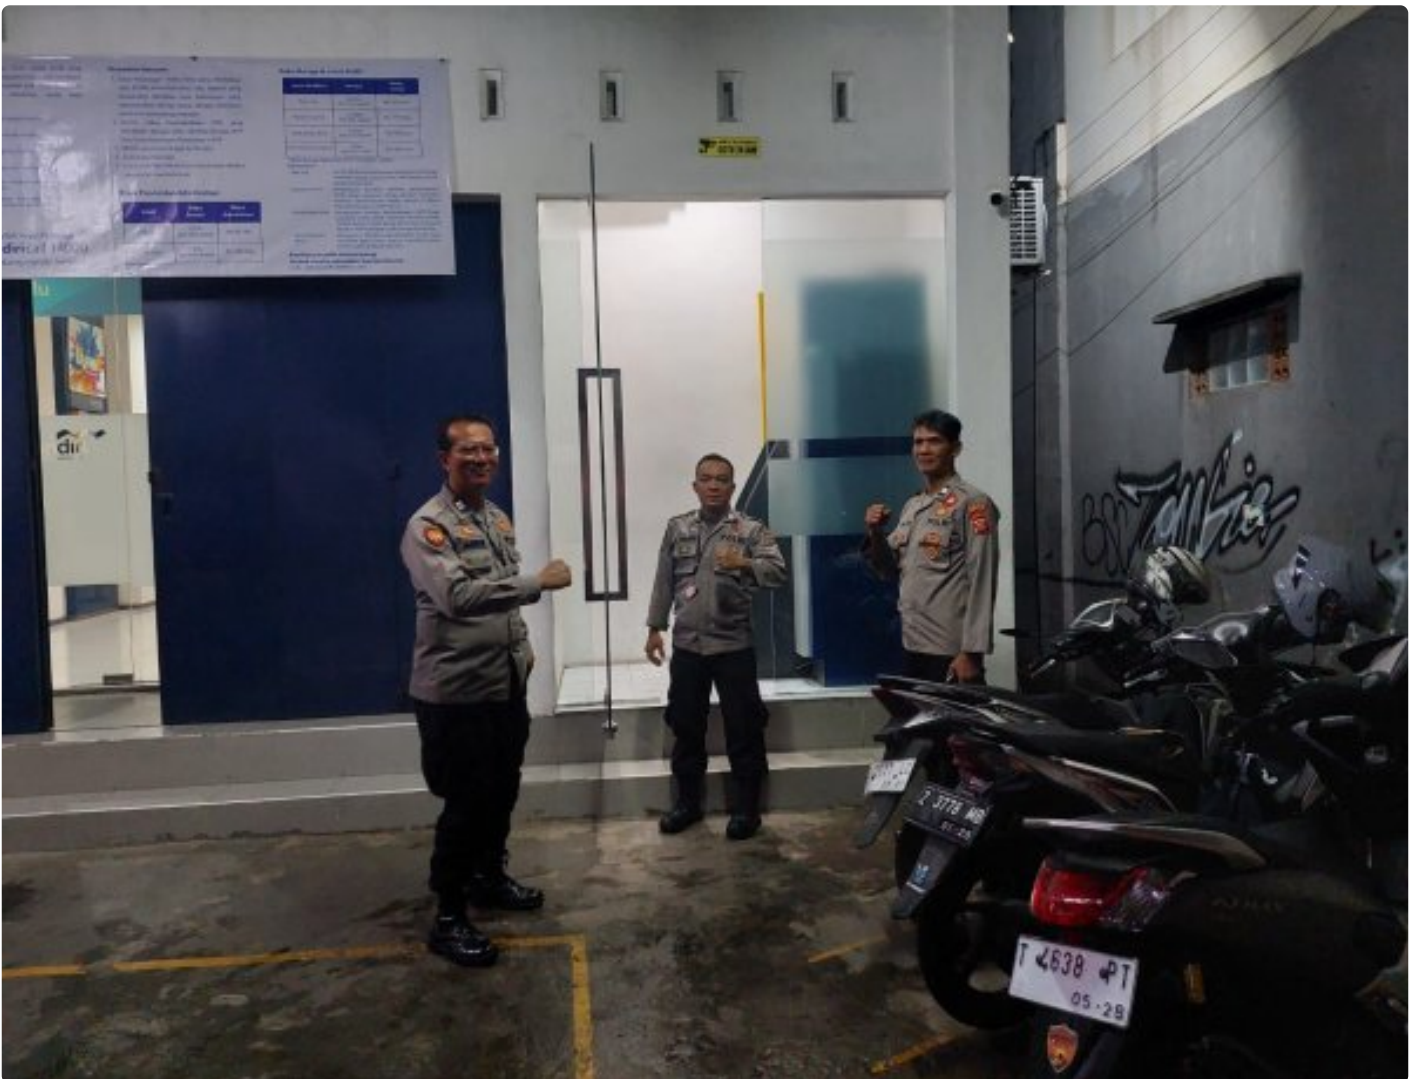

Jelang Natal dan Tahun Baru, Polsek Kawalu Intensifkan Patroli Dialogis

Tasikmalaya Kota - KOTATASIKMALAYA.JARNAS.OR.ID

Dec 24, 2024 - 11:48

Polres Tasik Kota --

Guna mengantisipasi gangguan kamtibmas serta meminimalisir terjadinya tindak pidana jelang Natal dan tahun baru, Polsek Kawalu Polres Tasikmalaya Kota gelar patroli dialogis.

Senin, (23/12/2024)

Patroli dialogis dilaksanakan oleh anggota Polsek Kawalu dengan menyasar

pertokoan, perbankan, counter ATM, pemukiman, SPBU dan objek vital yang ada di wilayah hukum Polsek Kawalu.

Selain itu petugas juga menyampaikan pesan kamtibmas dan mengajak warga untuk bersama sama menjaga keamanan wilayahnya masing masing.